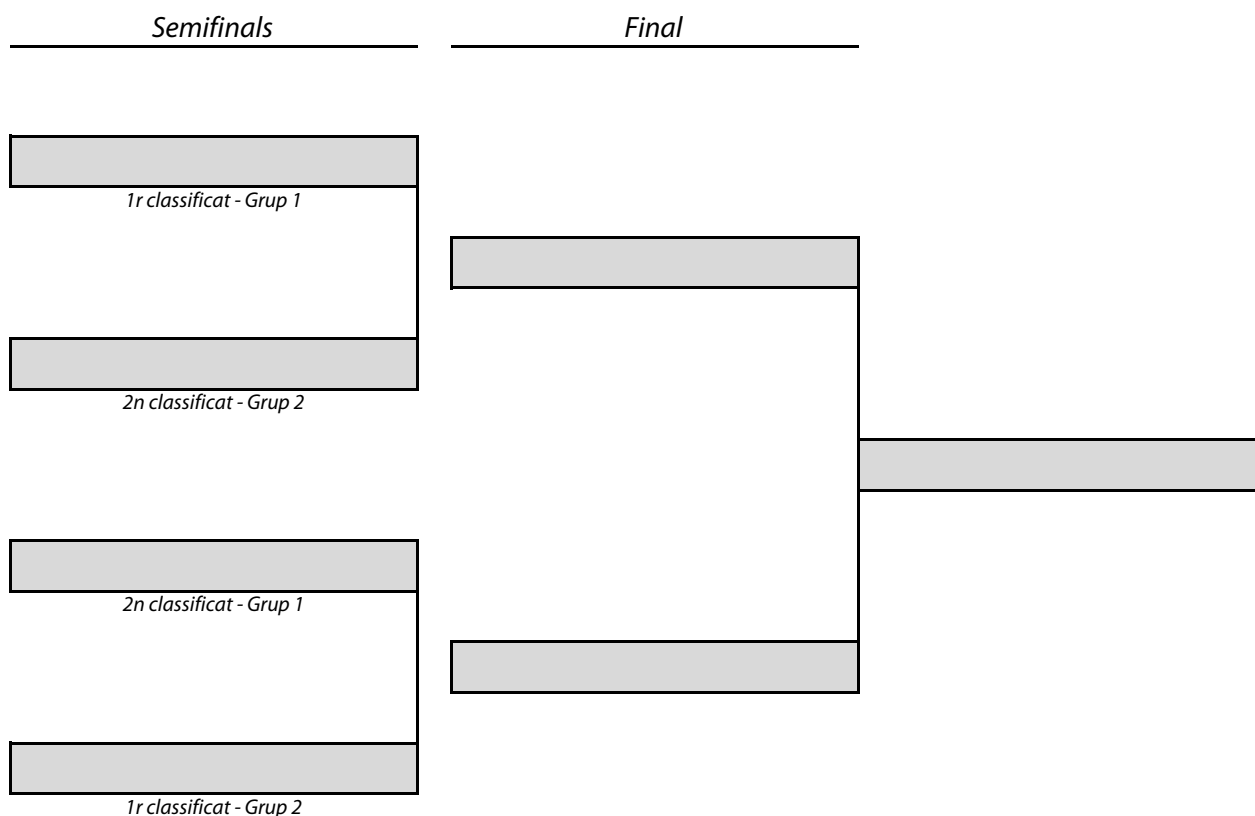

Fase Final

Categoria **Infantil Masculí**