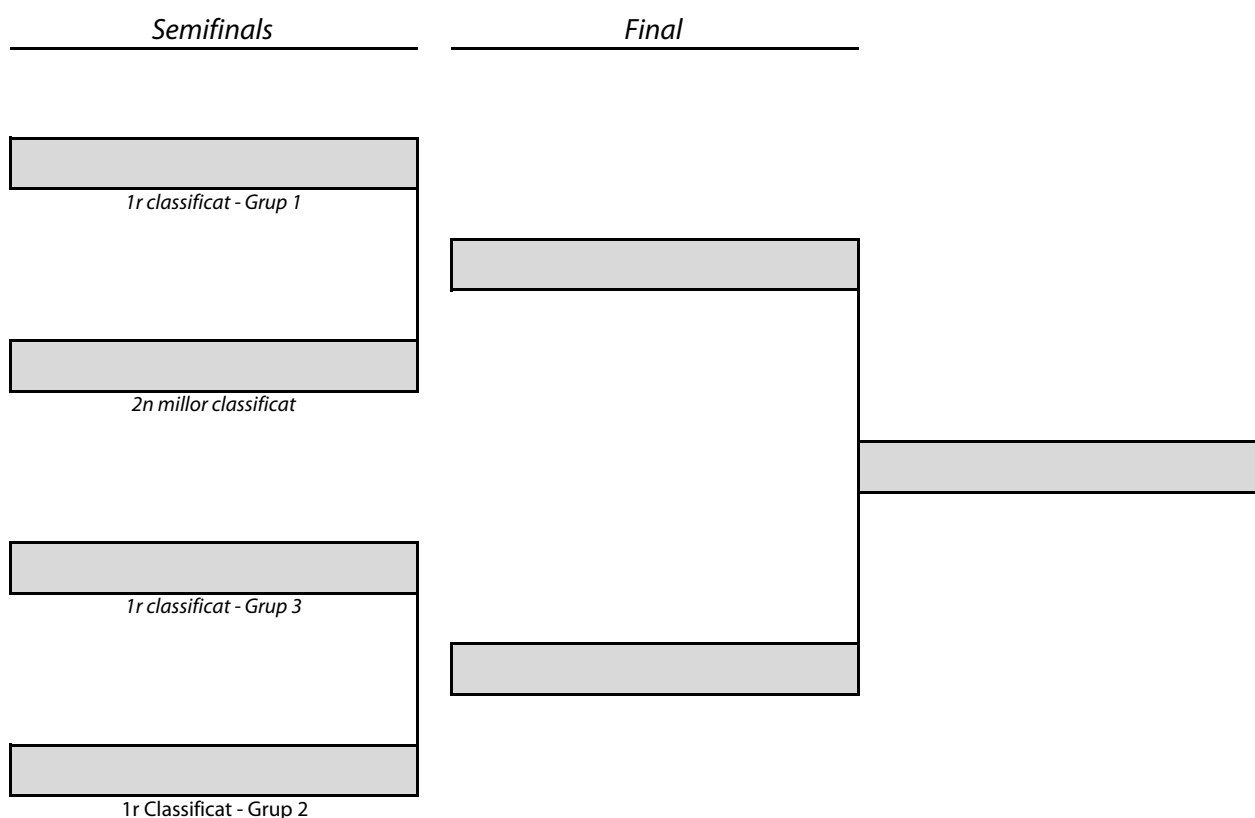

Fase Final

Categoria **Aleví Femení**