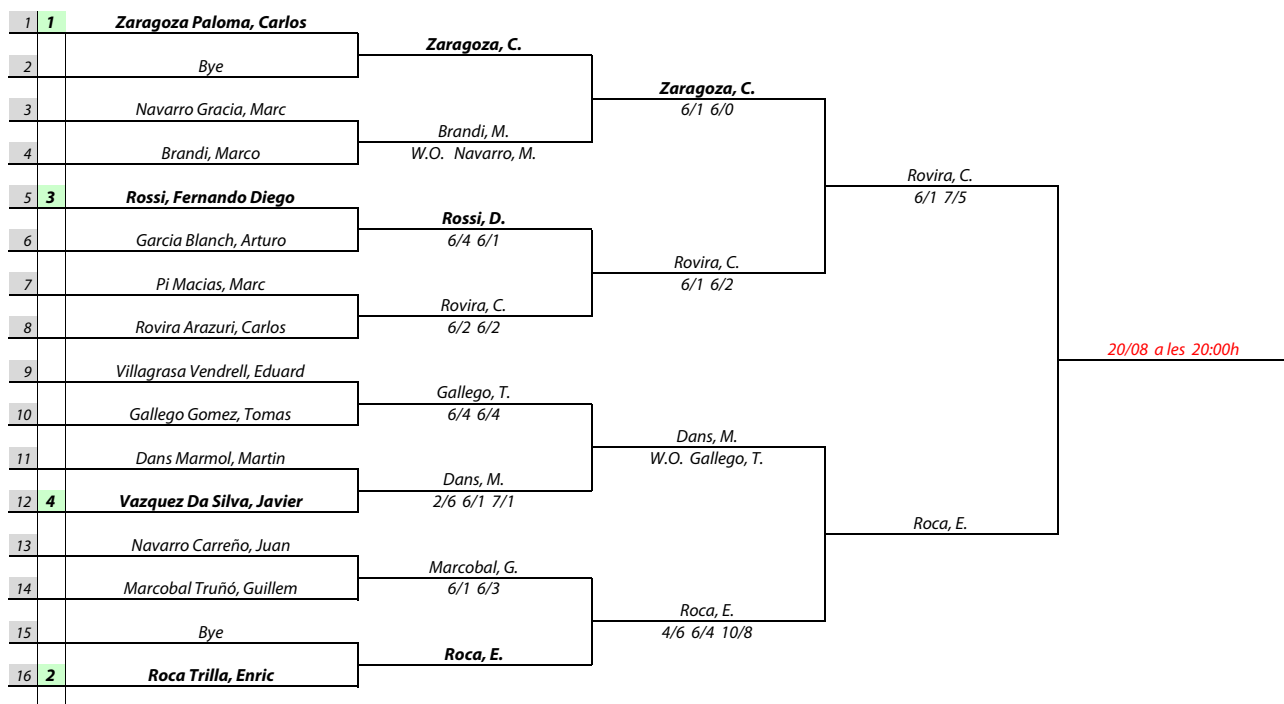

Categoria **Masculí Quadre 2**

IMPORTANT:

- Els partits que només tinguin dia però no hora són previsions i poden variar. Estigueu atents diàriament quan surti dia i hora definitiu a l'ordre de joc.
- Els Horaris són susceptibles de retràs depenent de si els partits s'allarguen o no, er tant, aquests poden no ser exactes amb l'hora d'inici dels partits.

CS