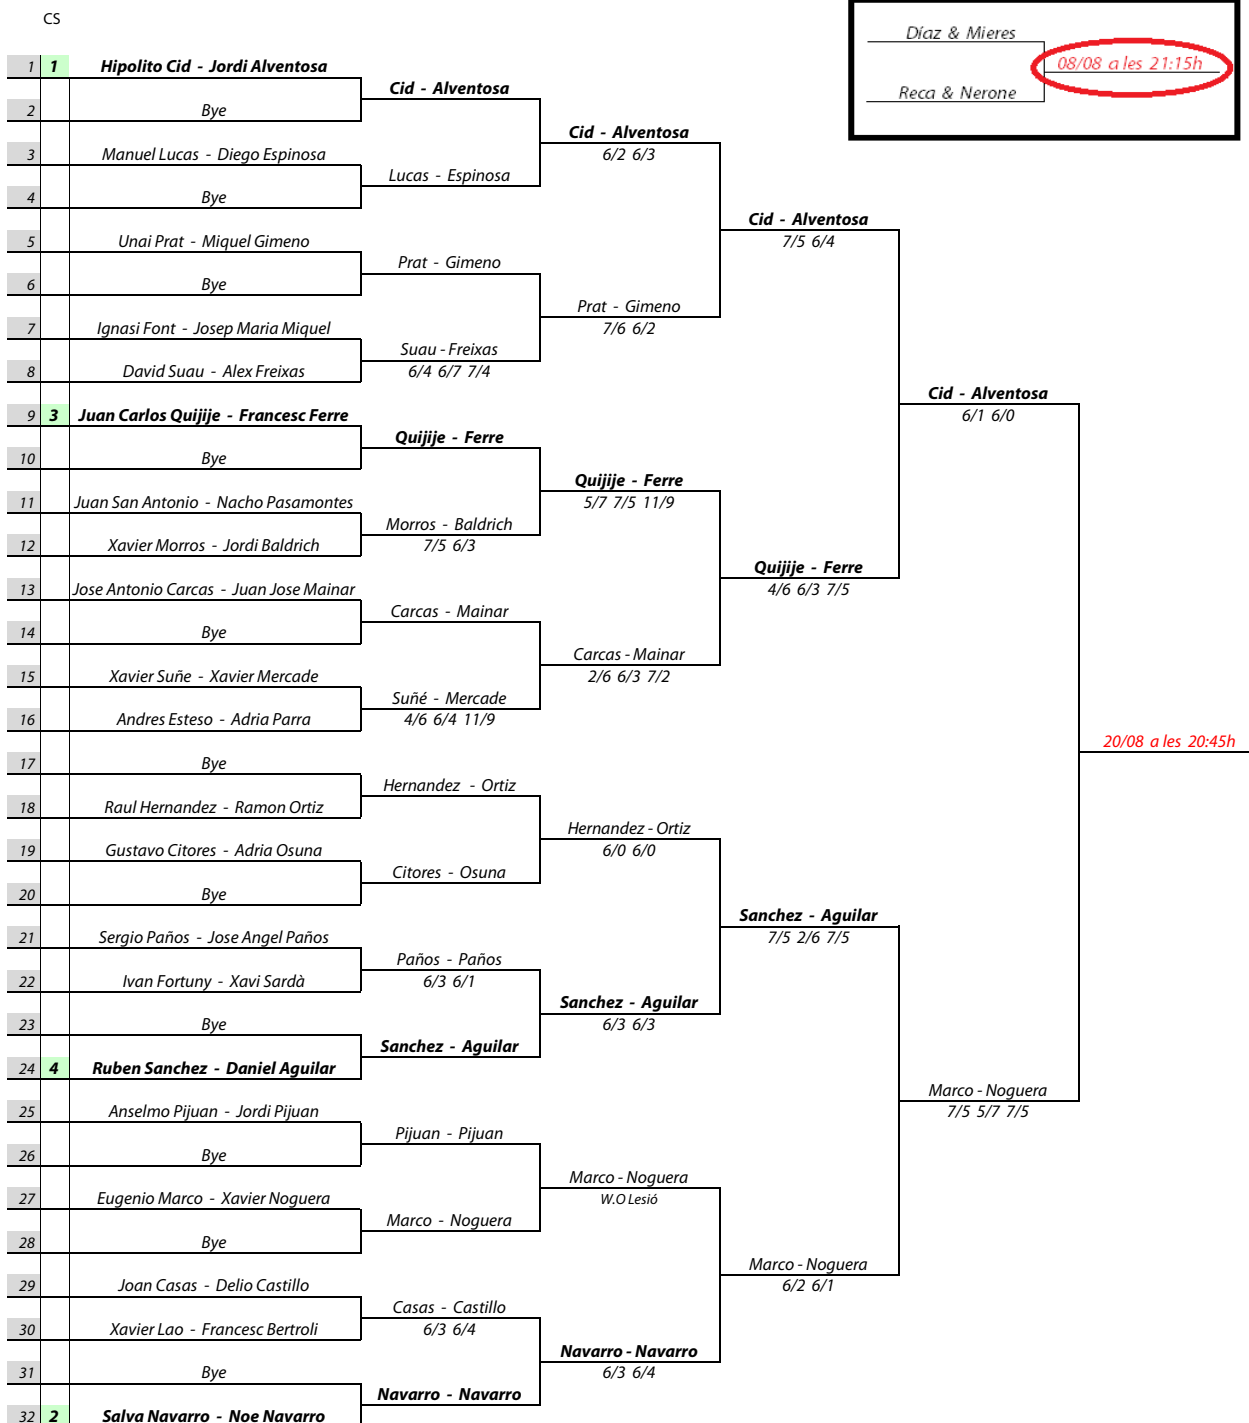

XIII Open Nocturn de Pàdel SET Assessors

Jutge Àrbitre
Marti Gallardo
 info@tennistdb.cat
 692 048 066

Categoria Masculí Quadre 1

IMPORTANT:

- Els partits que només tinguin dia però no hora són previsions i poden variar. Estigueu atents diàriament quan surti dia i hora definitiu a l'ordre de joc.
 - Els Horaris són susceptibles de retràs depenent de si els partits s'allarguen o no, er tant, aquests poden no ser exactes amb l'hora d'inici dels partits.