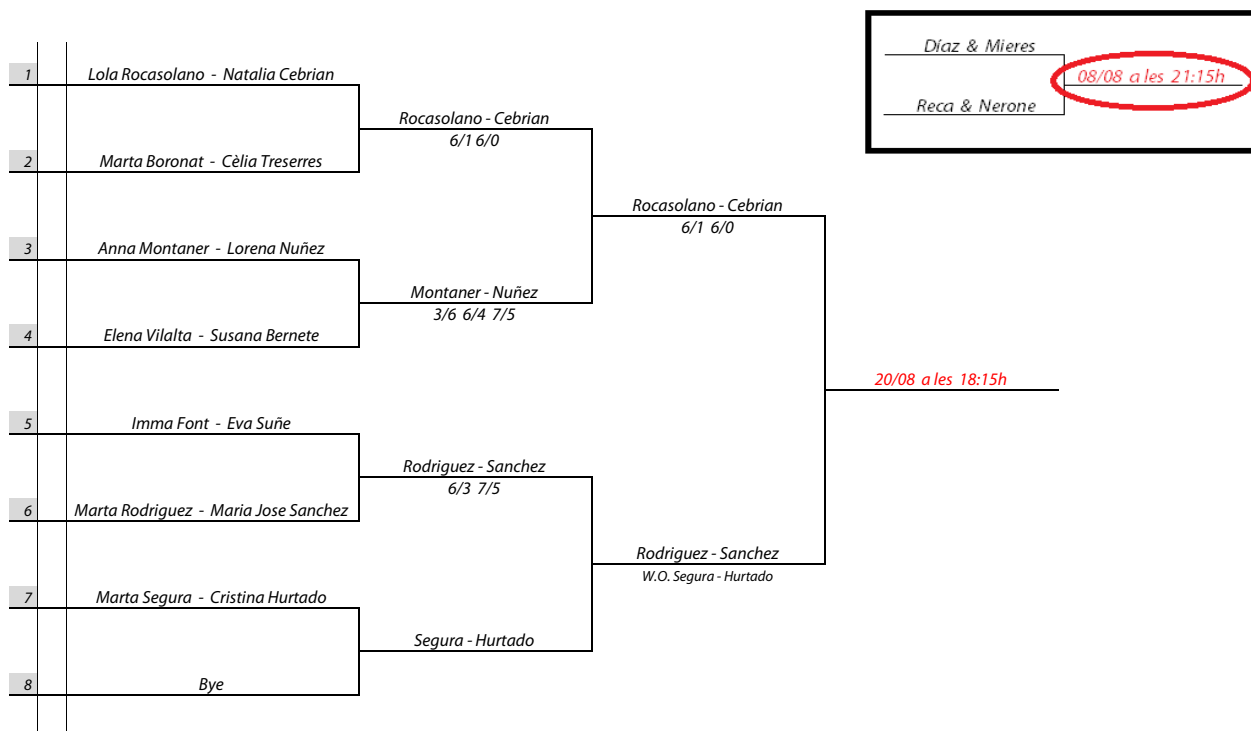

Categoria **Femení Q1 Consolació**

IMPORTANT:

- Els partits que només tinguin dia però no hora són previsions i poden variar. Estigueu atents diàriament quan surti dia i hora definitiu a l'ordre de joc.
- Els Horaris són susceptibles de retràs depenent de si els partits s'allarguen o no, er tant, aquests poden no ser exactes amb l'hora d'inici dels partits.