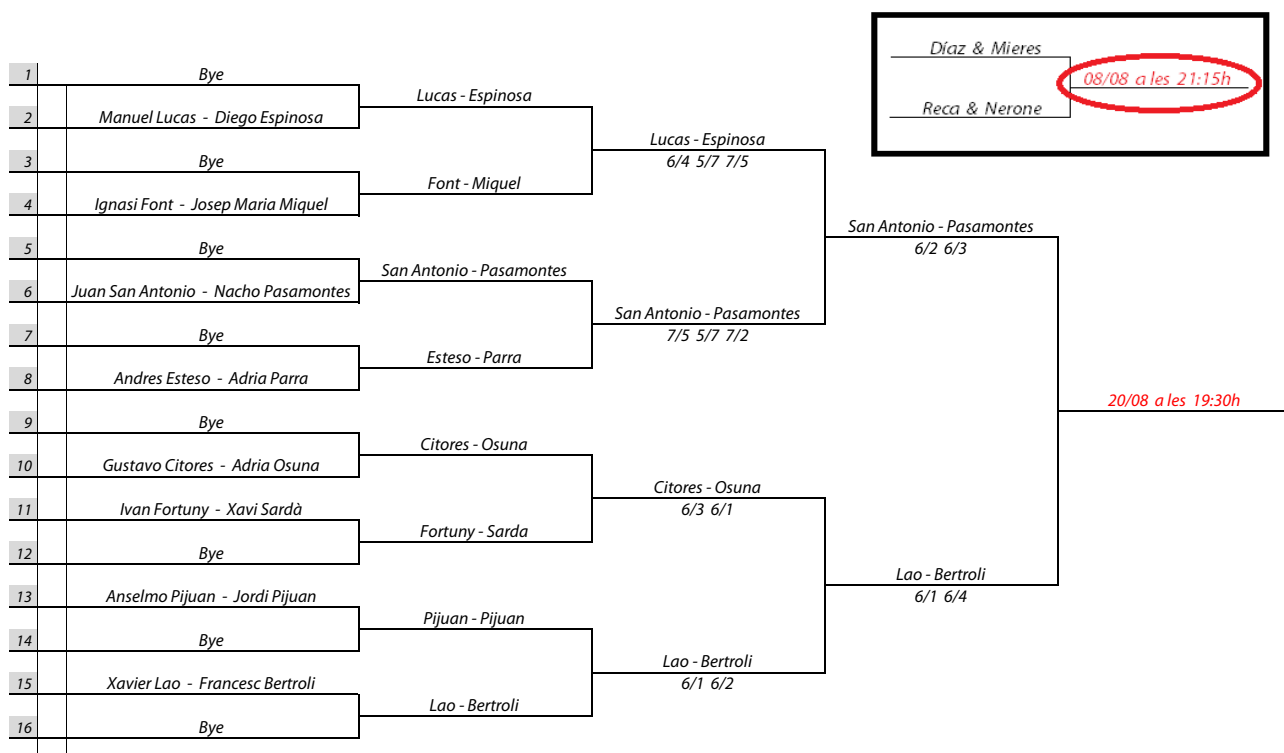

XIII Open Nocturn de Pàdel

SET Assessors

Jutge Àrbitre
Martí Gallardo
info@tennistdb.cat
692 048 066

Categoria **Masculí Q1 Consolació**

IMPORTANT:

- Els partits que només tinguin dia però no hora són previsions i poden variar. Estigueu atents diàriament quan surti dia i hora definitiu a l'ordre de joc.
- Els Horaris són susceptibles de retràs depenent de si els partits s'allarguen o no, er tant, aquests poden no ser exactes amb l'hora d'inici dels partits.