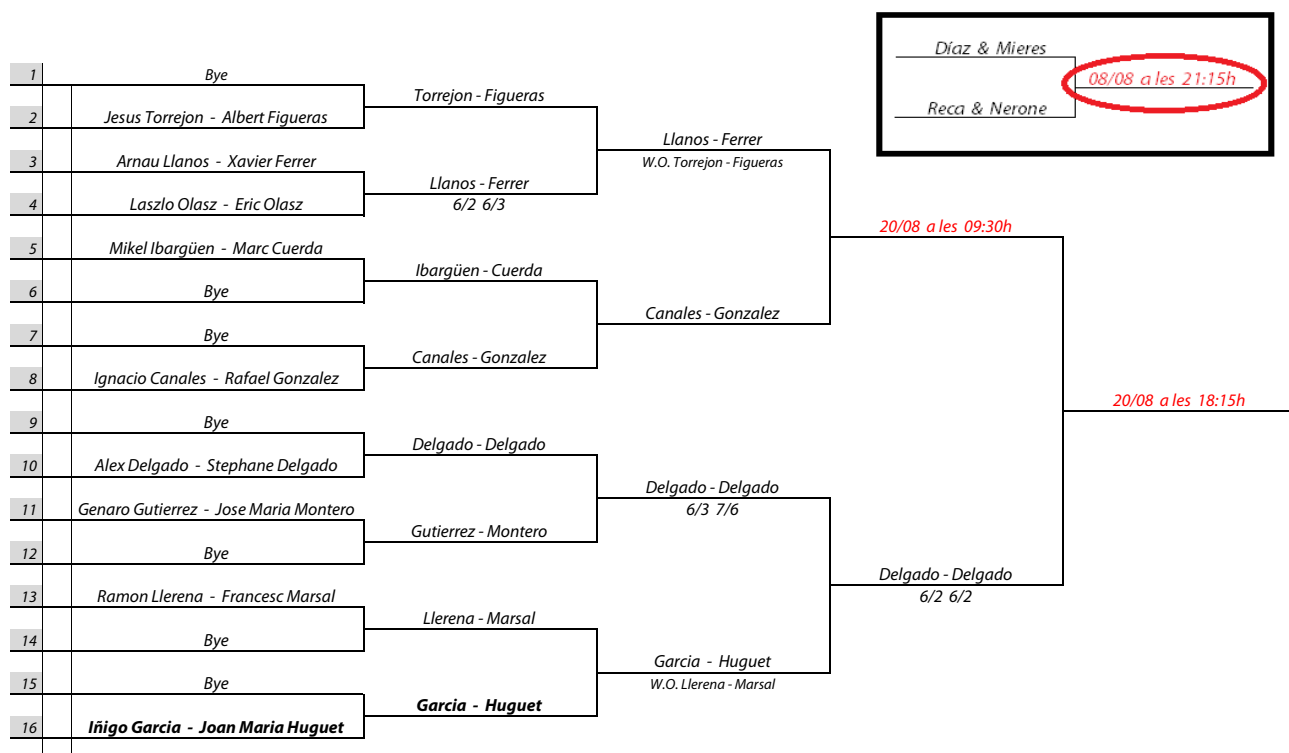

Categoria **Masculí Q2 Consolació**

IMPORTANT:

- Els partits que només tinguin dia però no hora són previsions i poden variar. Estigueu atents diàriament quan surti dia i hora definitiu a l'ordre de joc.
- Els Horaris són susceptibles de retràs depenent de si els partits s'allarguen o no, er tant, aquests poden no ser exactes amb l'hora d'inici dels partits.