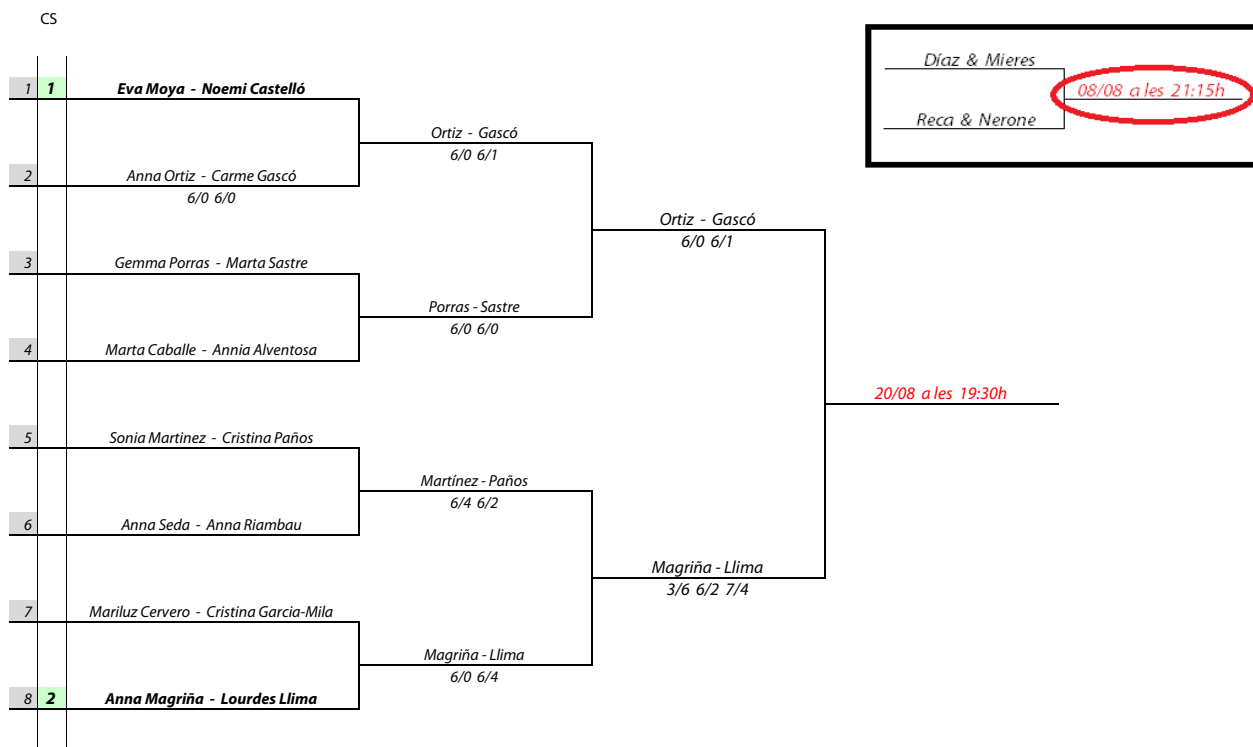

Categoria **Femení Quadre 2**

IMPORTANT:

- Els partits que només tinguin dia però no hora són previsions i poden variar. Estigueu atents diàriament quan surti dia i hora definitiu a l'ordre de joc.
- Els Horaris són susceptibles de retràs depenent de si els partits s'allarguen o no, er tant, aquests poden no ser exactes amb l'hora d'inici dels partits.