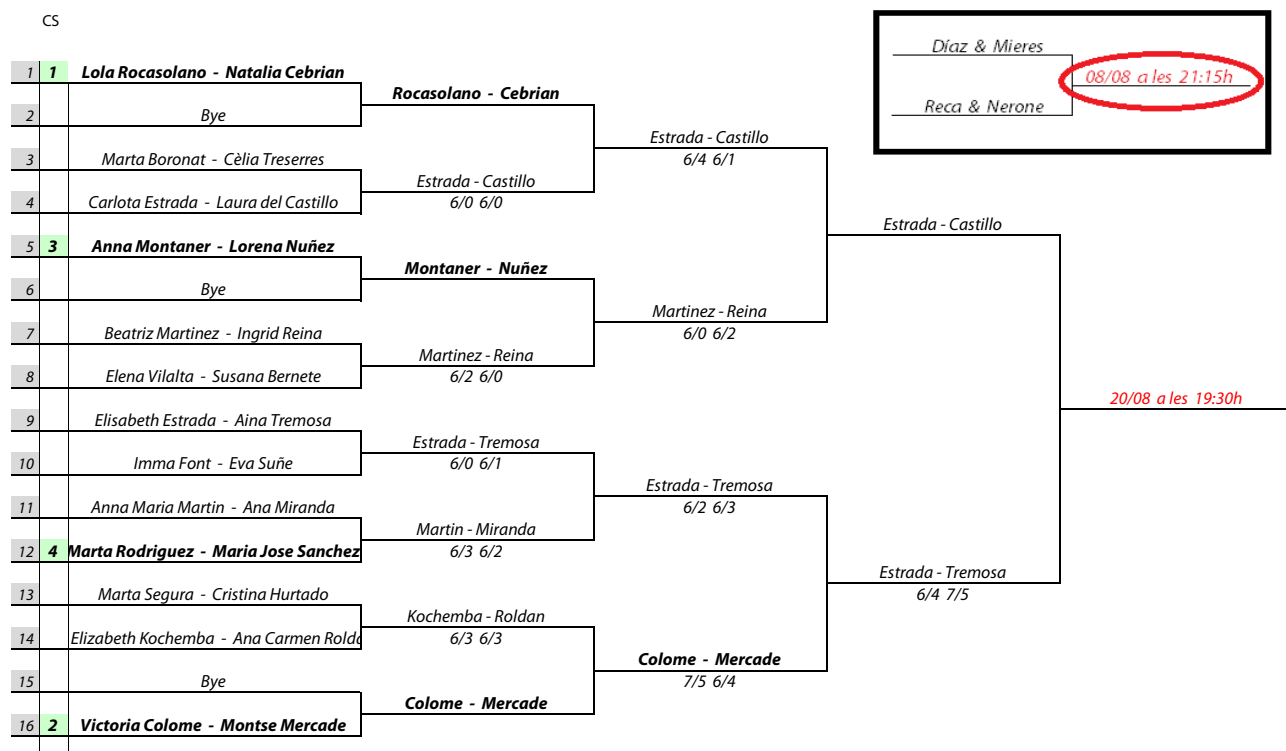

XIII Open Nocturn de Pàdel SET Assessors

Jutge Àrbitre
Martí Gallardo
info@tennistdb.cat
692 048 066

Categoria Femení Quadre 1

IMPORTANT:

- Els partits que només tinguin dia però no hora són previsions i poden variar. Estigueu atents diàriament quan surti dia i hora definitiu a l'ordre de joc.
- Els Horaris són susceptibles de retràs depenent de si els partits s'allarguen o no, er tant, aquests poden no ser exactes amb l'hora d'inici dels partits.