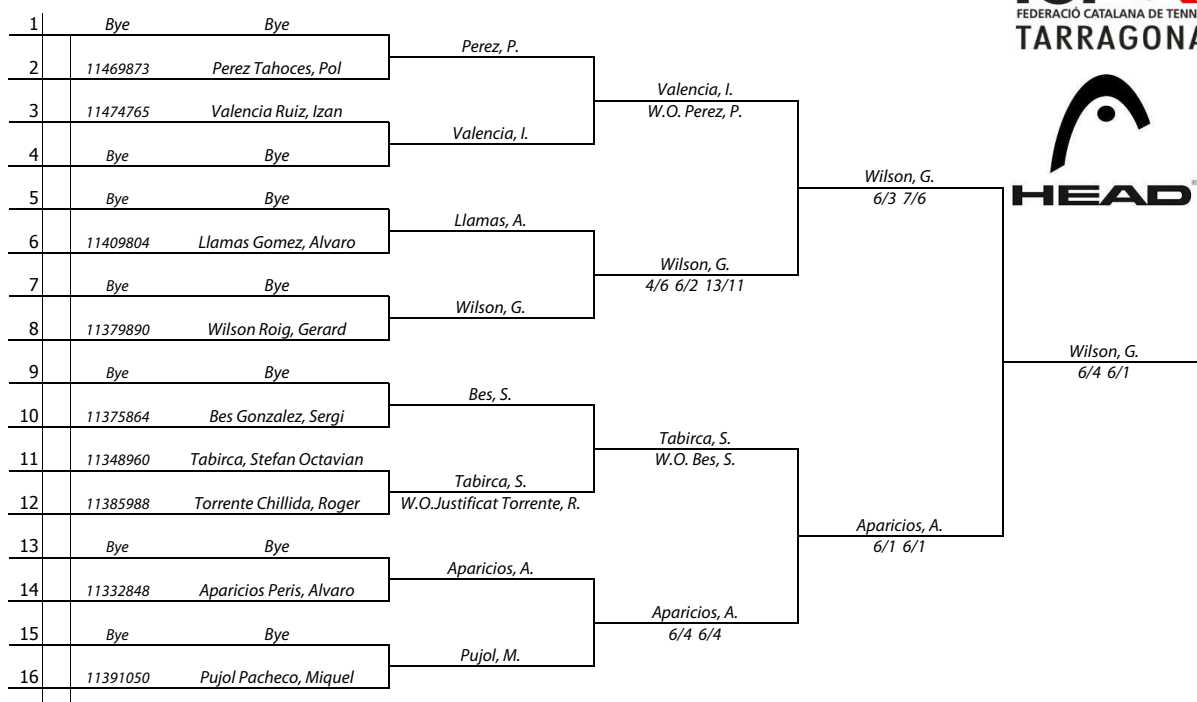

Com puc saber l'horari del meu partit?
Per saber el vostre horari, us heu de fixar amb la línia resultant del vostre encreuament, per tant, en aquest exemple, el Rafa NADAL jugarà contra el Novack DJOKOVIC el 10/05 a les 11:30h.

Núm. SCS	Llicència	Nom, Cognom
1	1 0	Rafael NADAL
2	0	Novak DJOKOVIC
3	0	Williams, Serena
4	0	Li, Na

Diagram showing the intersection of Rafael NADAL (row 1) and Novak DJOKOVIC (column 2) resulting in the match time: 10/05 a les 11:30h.