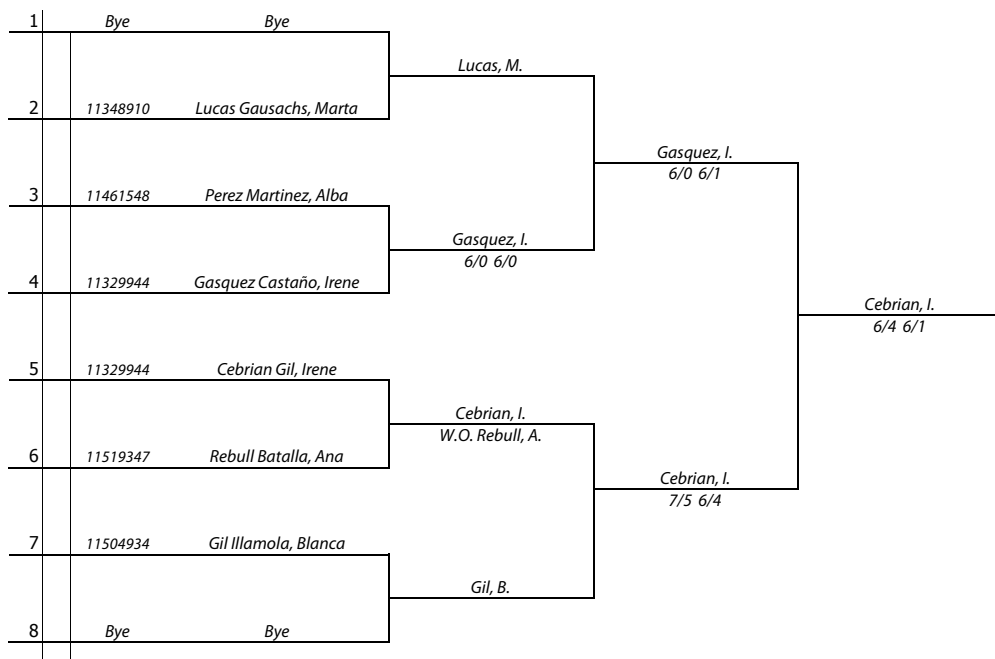

Quadre 2 - Categoria **Infantil Femení**

Recordatori: actualització resultats cada DILLUNS a les 17:00h / Publicació del Ordre de Joc cada DIMECRES a les 17:00h
Important: el termini per sol·licitar preferències horàries dels partits (horari, dia...) finalitza cada dimarts a les 21:00h

Núm. SCS Llicència Nom