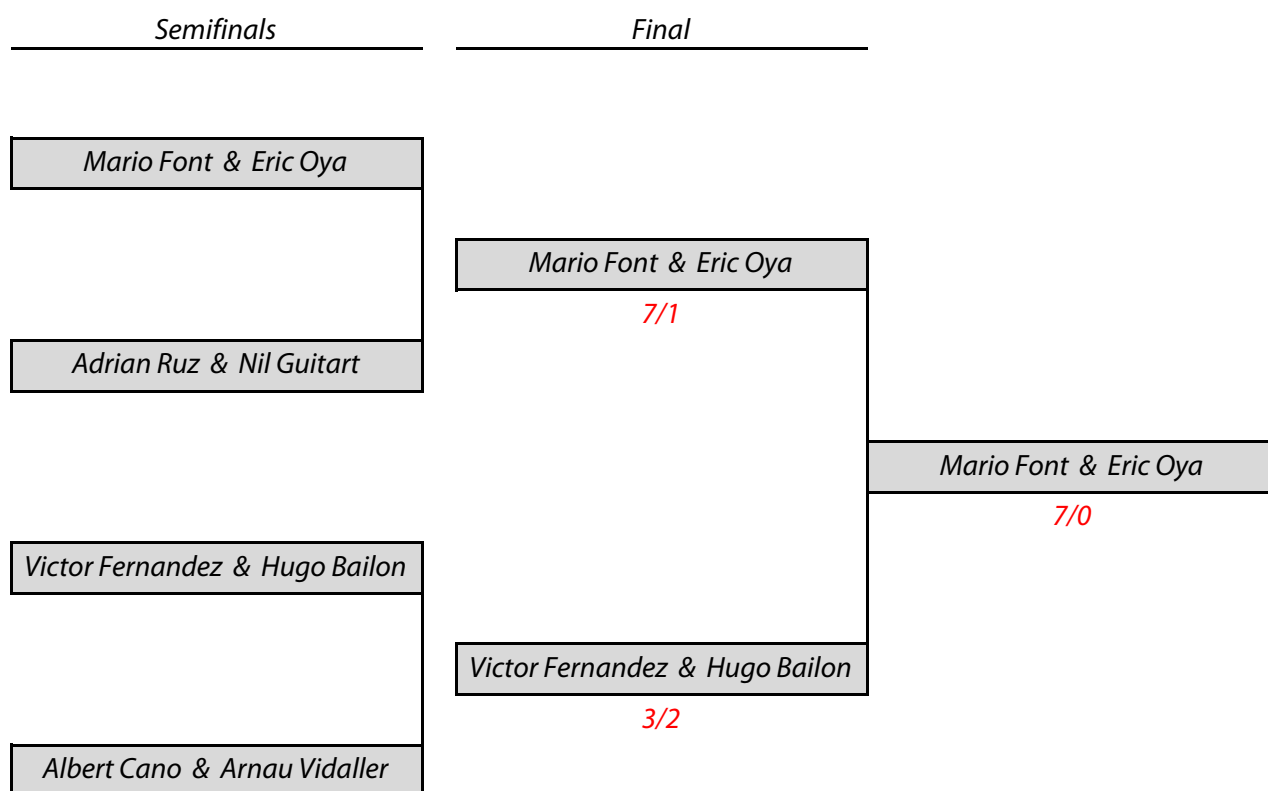

Circuit de Pàdel Infantil

Wala & Burger King

Jutge Àrbitre
Marti Gallardo
mgallardog.tennistdb@gmail.com

Fase Final

Categoria **Benjamí Masculí**

Circuit de Pàdel Infantil

Wala & Burger King

Jutge Àrbitre
Martí Gallardo
mgallardog.tennistdb@gmail.com

Fase Final

Categoria **Benjamí Femení**

Circuit de Pàdel Infantil

Wala & Burger King

Jutge Àrbitre
Martí Gallardo
mgallardog.tennistdb@gmail.com

Fase Final

Categoria **Aleví Masculí**

Circuit de Pàdel Infantil

Wala & Burger King

Jutge Àrbitre
Martí Gallardo
mgallardog.tennistdb@gmail.com

Fase Final

Categoria **Aleví Femení**

Circuit de Pàdel Infantil

Wala & Burger King

Jutge Àrbitre
Marti Gallardo
mgallardog.tennistdb@gmail.com