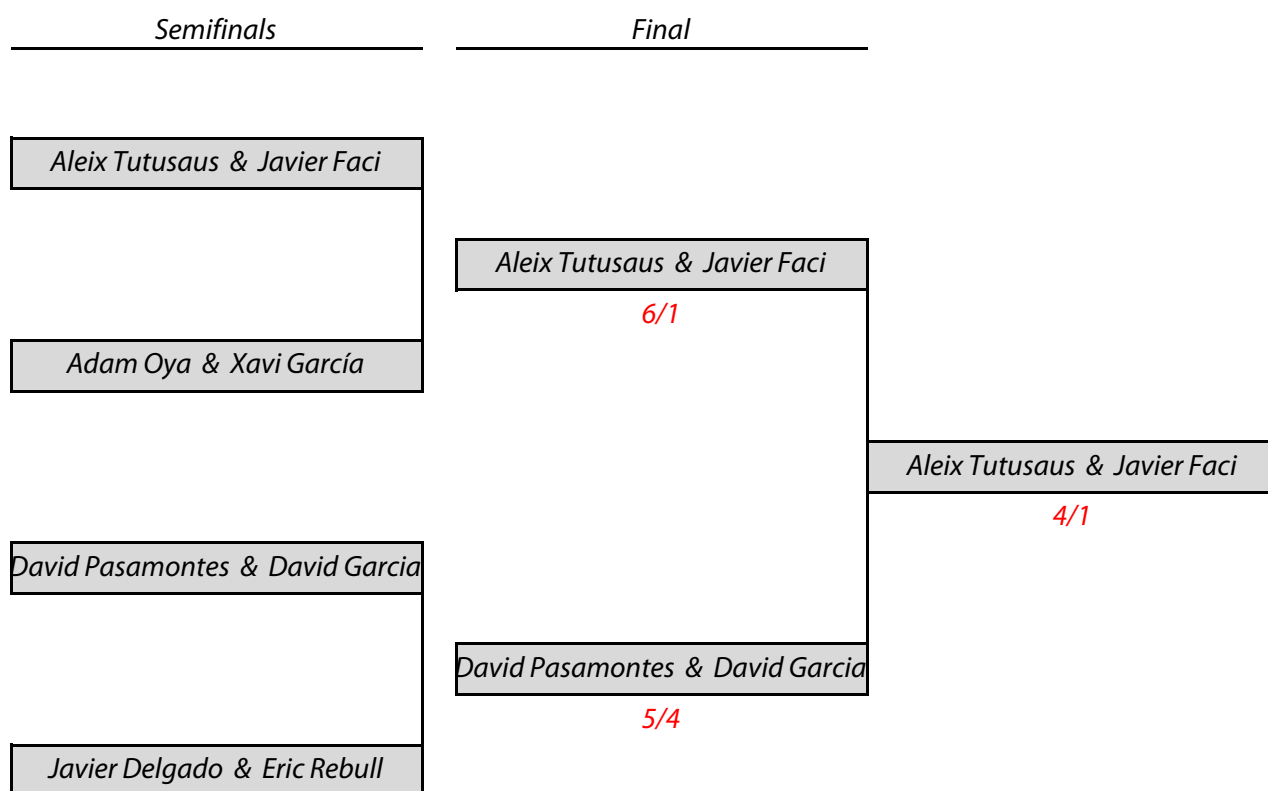

Circuit de Pàdel Infantil

Wala & Burger King

Jutge Àrbitre
Marti Gallardo
mgallardog.tennistdb@gmail.com

Fase Final

Categoria **Benjamí Masculí**

Circuit de Pàdel Infantil

Wala & Burger King

Jutge Àrbitre
Martí Gallardo
mgallardog.tennistdb@gmail.com

Fase Final

Categoria **Benjamí Femení**

Circuit de Pàdel Infantil

Wala & Burger King

Jutge Àrbitre
Martí Gallardo
mgallardog.tennistdb@gmail.com

Fase Final

Categoria **Aleví Masculí**

Circuit de Pàdel Infantil

Wala & Burger King

Jutge Àrbitre
Martí Gallardo
mgallardog.tennistdb@gmail.com

Fase Final

Categoria **Aleví Femení**

Circuit de Pàdel Infantil

Wala & Burger King

Jutge Àrbitre
Marti Gallardo
mgallardog.tennistdb@gmail.com