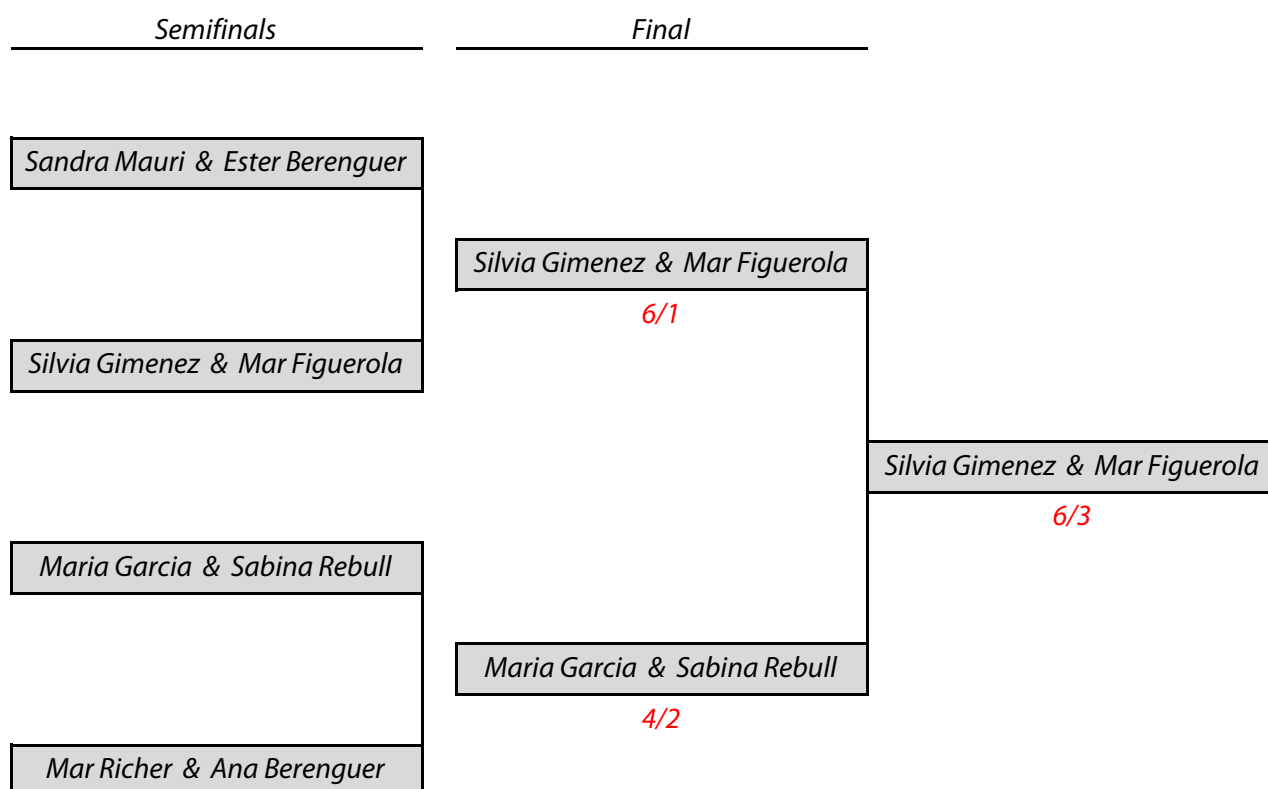

Circuit de Pàdel Infantil

Wala & Burger King

Jutge Àrbitre
Marti Gallardo
mgallardog.tennistdb@gmail.com

Fase Final

Categoria **Benjamí Masculí**

Circuit de Pàdel Infantil

Wala & Burger King

Jutge Àrbitre
Martí Gallardo
mgallardog.tennistdb@gmail.com

Fase Final

Categoria **Benjamí Femení**

Circuit de Pàdel Infantil

Wala & Burger King

Jutge Àrbitre
Martí Gallardo
mgallardog.tennistdb@gmail.com

Fase Final

Categoria **Aleví Masculí**

Circuit de Pàdel Infantil

Wala & Burger King

Jutge Àrbitre
Martí Gallardo
mgallardog.tennistdb@gmail.com

Fase Final

Categoria **Aleví Femení**

Circuit de Pàdel Infantil

Wala & Burger King

Jutge Àrbitre
Marti Gallardo
mgallardog.tennistdb@gmail.com