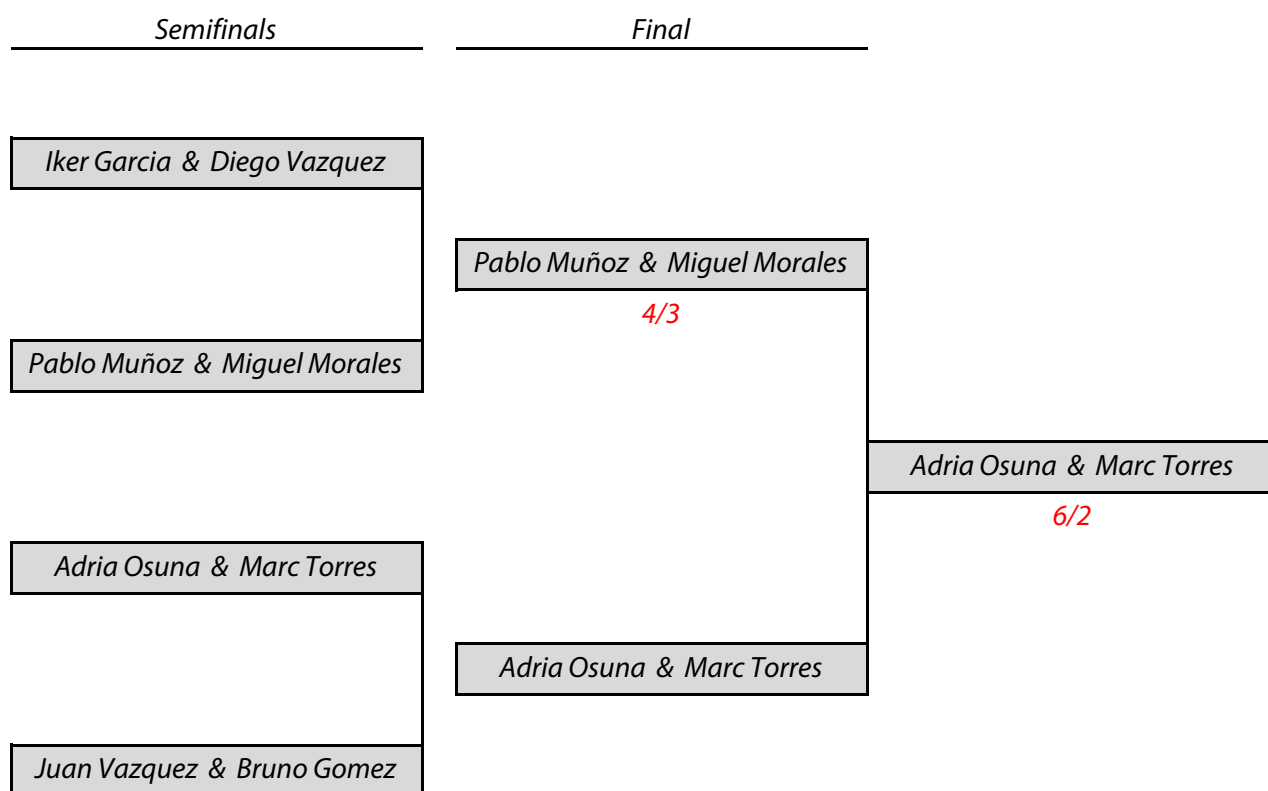

Circuit de Pàdel Infantil

Wala & Burger King

Jutge Àrbitre
Marti Gallardo
mgallardog.tennistdb@gmail.com

Fase Final

Categoria **Benjamí Masculí**

Circuit de Pàdel Infantil

Wala & Burger King

Jutge Àrbitre
Martí Gallardo
mgallardog.tennistdb@gmail.com

Fase Final

Categoria **Benjamí Femení**

Circuit de Pàdel Infantil

Wala & Burger King

Jutge Àrbitre
Martí Gallardo
mgallardog.tennistdb@gmail.com

Fase Final

Categoria **Aleví Masculí**

Circuit de Pàdel Infantil

Wala & Burger King

Jutge Àrbitre
Martí Gallardo
mgallardog.tennistdb@gmail.com

Fase Final

Categoria **Aleví Femení**

Circuit de Pàdel Infantil

Wala & Burger King

Jutge Àrbitre
Marti Gallardo
mgallardog.tennistdb@gmail.com

Fase Final

Categoria **Infantil Masculí**

Circuit de Pàdel Infantil

Wala & Burger King

Jutge Àrbitre
Martí Gallardo
mgallardog.tennistdb@gmail.com

Fase Final

Categoria **Infantil Femení**