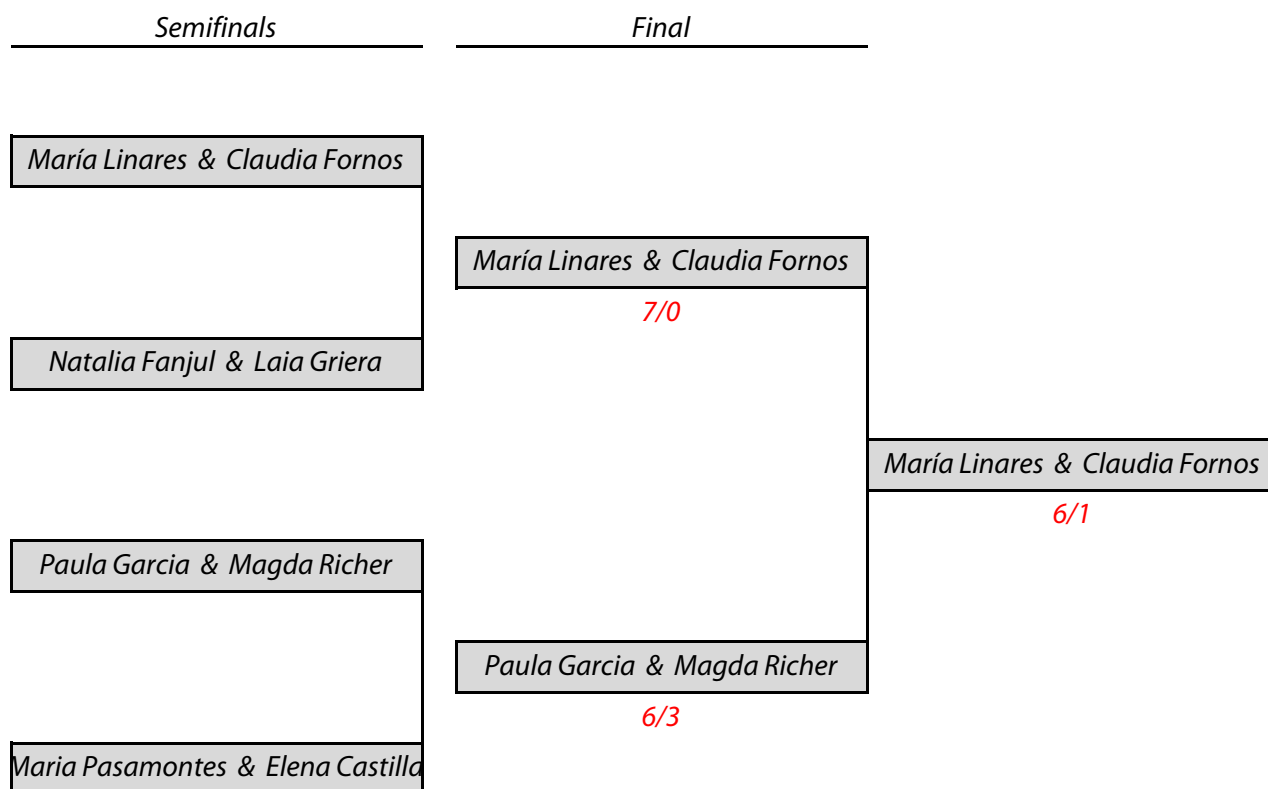

Circuit de Pàdel Infantil

Wala & Burger King

Jutge Àrbitre
Marti Gallardo
mgallardog.tennistdb@gmail.com

Fase Final

Categoria **Benjamí Masculí**

Circuit de Pàdel Infantil

Wala & Burger King

Jutge Àrbitre
Martí Gallardo
mgallardog.tennistdb@gmail.com

Fase Final

Categoria **Benjamí Femení**

Circuit de Pàdel Infantil

Wala & Burger King

Jutge Àrbitre
Martí Gallardo
mgallardog.tennistdb@gmail.com

Fase Final

Categoria **Aleví Masculí**

Circuit de Pàdel Infantil

Wala & Burger King

Jutge Àrbitre
Martí Gallardo
mgallardog.tennistdb@gmail.com

Fase Final

Categoria **Aleví Femení**

Circuit de Pàdel Infantil

Wala & Burger King

Jutge Àrbitre
Marti Gallardo
mgallardog.tennistdb@gmail.com