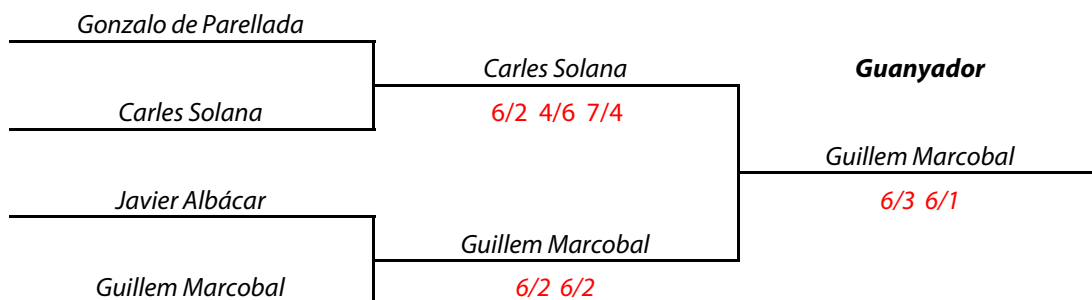

Classificat Fase Final