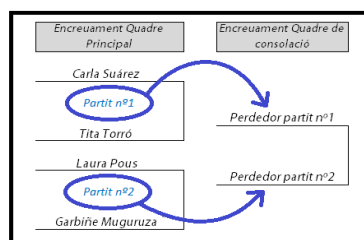

Guanyadora
Partit per jugar