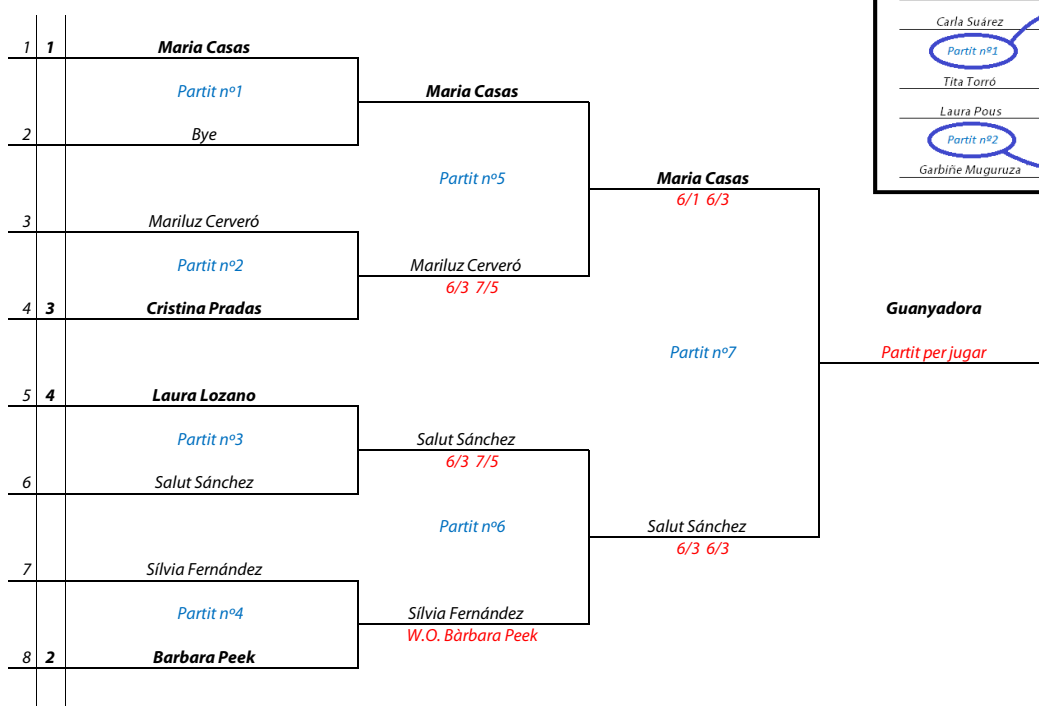

IMPORTANT: Totes les parelles que han perdut un partit, de qualsevol ronda del quadre principal, accediran a la consolació. Per saber quin partit de consolació han de disputar, hauran de buscar el nº del partit que han jugat als Quadres de consolació.

Núm. SorCS Nom

Guanyadora
Partit per jugar