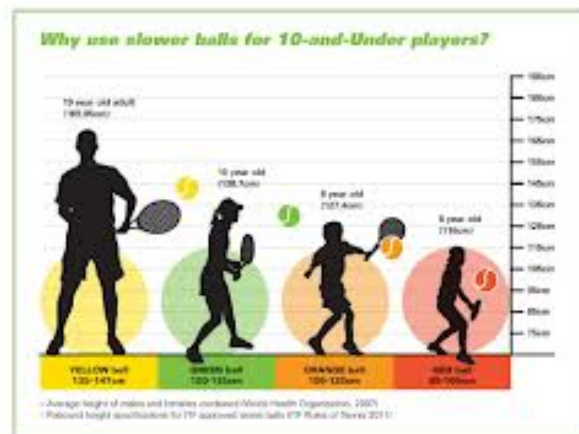

Martí Gallardo

Victor Martín

Carles Juan Bellés

Monitors Pàdel:

Xavi Morros

**Club Tennis
Torredembarra**
tennis, pàdel i tennis platja

Nova distribució dels grups & nivells de l'escola Infantil

Aquest any seguim les directrius i recomanacions de la ITF (International Tennis Federation) pel que fa a adequar pilotes, pistes, raquetes al nivell/edat de cada nen/a.

VERD
(antic grup perfec)

Edat: fins a 13 anys
Pilota: Tip 3 (25% més lenta)
Pista: sencera
Tamany raqueta: 63-66 cm

GROC
(antic grup pre-comp)

Edat: fins a 17 anys
Pilota: silver (10% + lenta) i normal
Pista: sencera
Tamany raqueta: 66cm - senior

MASTER
(antic grup competició)

Edat: fins a 17 anys
Pilota i pista: normal
Tamany raqueta: senior

**Club Tennis
Torredembarra**
tennis, pàdel i tennis platja

Objectius de l'Escola de Tennis TDB?

Crear un hàbit de pràctica esportiva (en aquest cas tennis)