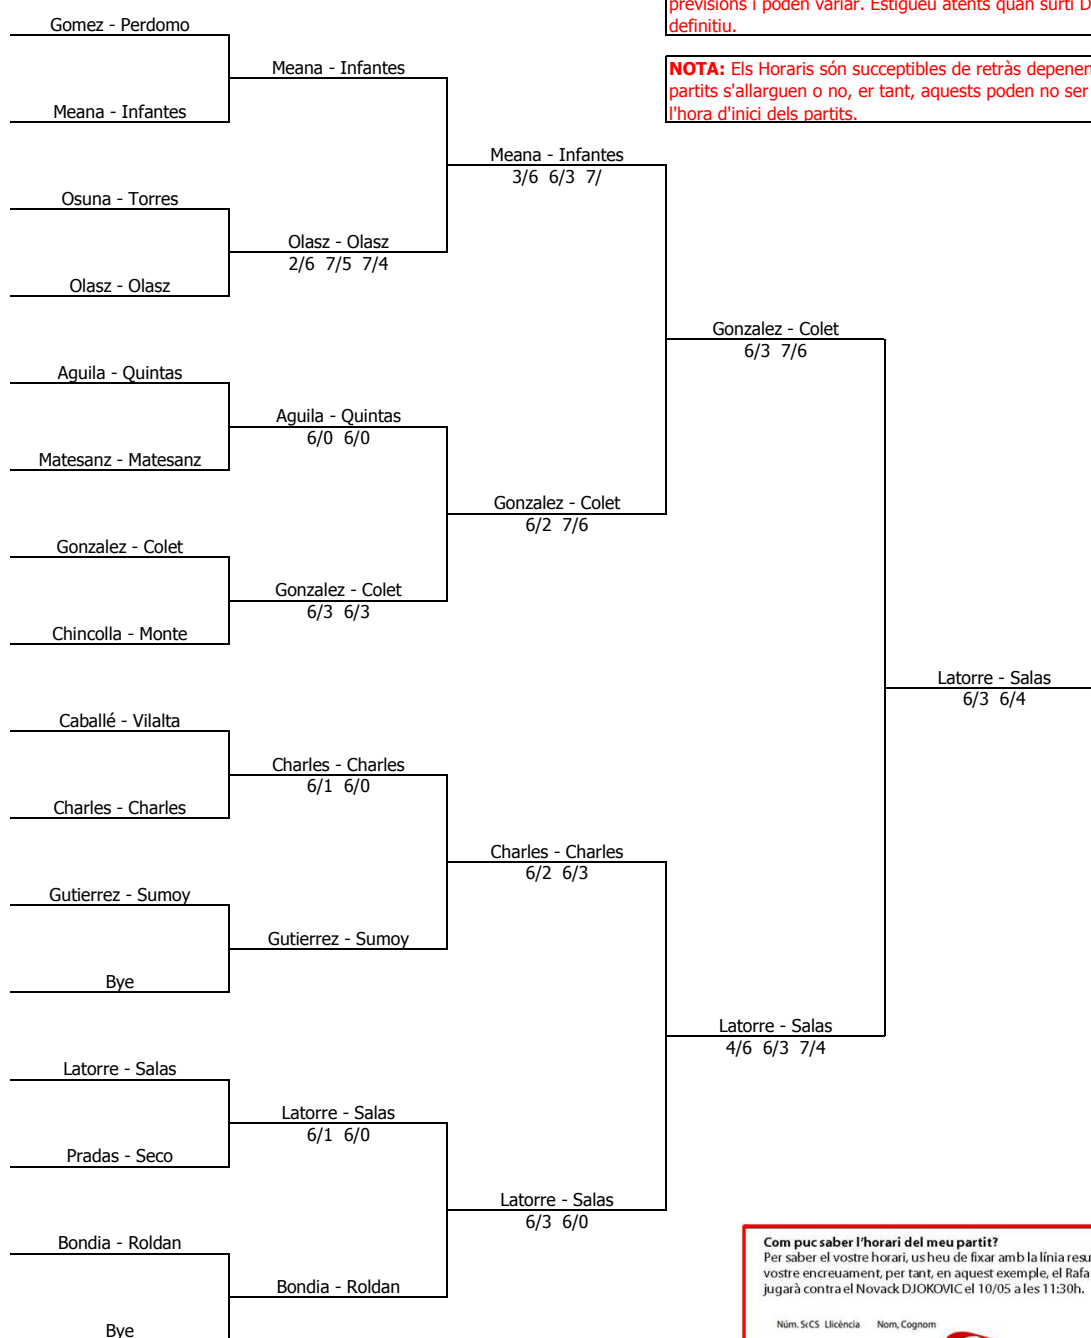

Categoria Masculi **Quadre 2 Consolació**

NOTA: Els partits que només tinguin dia però no hora són previsions i poden variar. Estigueu atents quan surti Dia i Hora definitiu.

NOTA: Els Horaris són susceptibles de retràs depenent de si els partits s'allarguen o no, er tant, aquests poden no ser exactes amb l'hora d'inici dels partits.