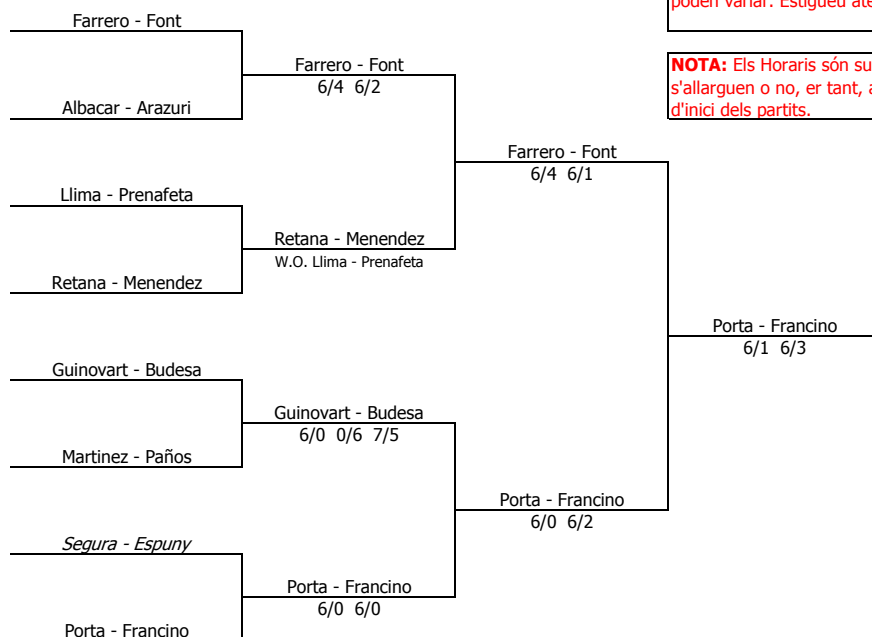

XI Open Nocturn Pàdel BEEP

Jutge Àrbitre

Martí Gallardo

mgallardog.tennistdb@gmail.com

692048066

Categoria Femení **Quadre 2 Consolació**

NOTA: Els partits que només tinguin dia però no hora són previsions i poden variar. Estigueu atents quan surti Dia i Hora definitiu.