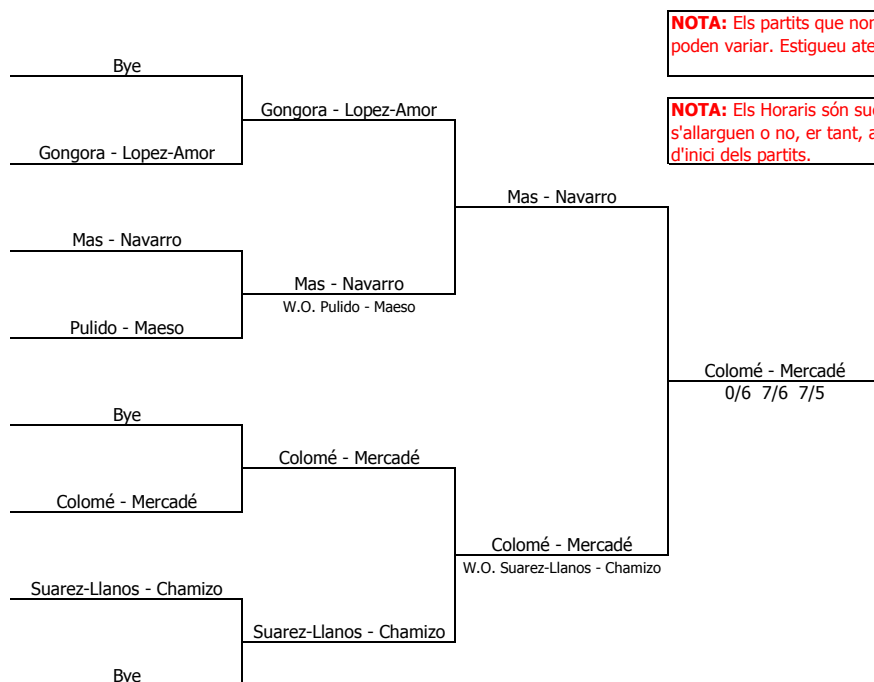

XI Open Nocturn Pàdel BEEP

Jutge Àrbitre

Martí Gallardo

mgallardog.tennistdb@gmail.com

692048066

Categoria Femení **Quadre 1 Consolació**

NOTA: Els partits que només tinguin dia però no hora són previsions i poden variar. Estigueu atents quan surti Dia i Hora definitiu.

Núm.	SrCS	Llicència	Nom, Cognom
1	1	0	Rafael NADAL
2		0	Novak DJOKOVIC
3		0	Williams, Serena
4		0	Li, Na

Diagram showing the intersection of the lines for Rafael NADAL (row 1) and Novak DJOKOVIC (column 2), resulting in the match date and time: 10/05 a les 11:30h.