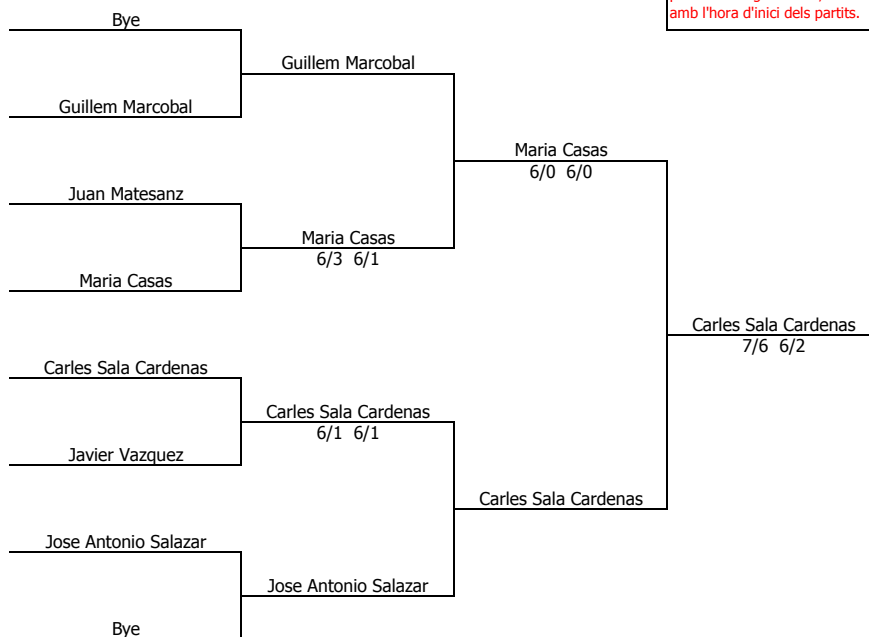

Categoria Masculí **Quadre 2 Consolació**

NOTA: Els partits que només tinguin dia però no hora són previsions i poden variar. Estigueu atents quan surti Dia i Hora definitiu.

NOTA: Els Horaris són susceptibles de retràs depenent de si els partits s'allarguen o no, er tant, aquests poden no ser exactes amb l'hora d'inici dels partits.