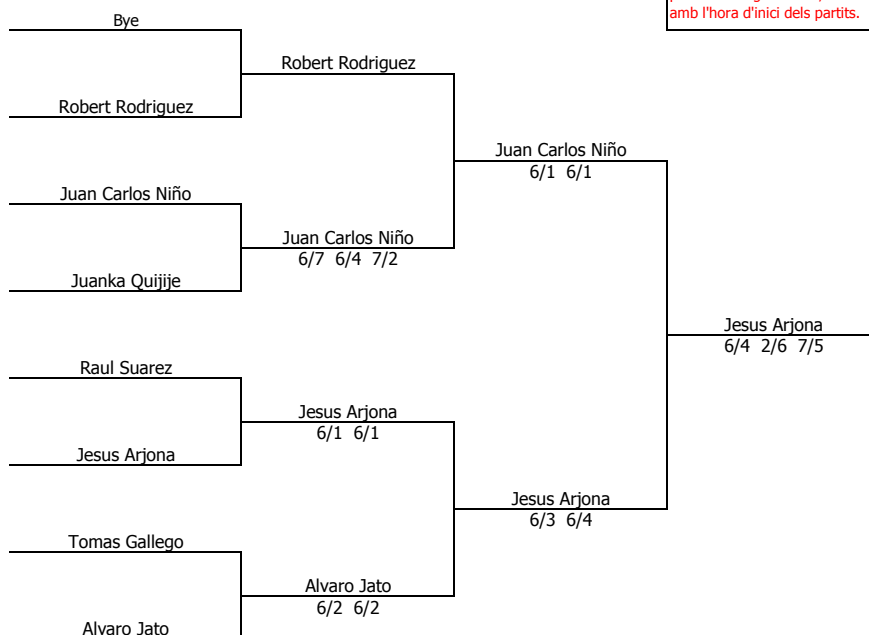

Categoria Masculí **Quadre 1 Consolació**

NOTA: Els partits que només tinguin dia però no hora són previsions i poden variar. Estigueu atents quan surti Dia i Hora definitiu.

NOTA: Els Horaris són susceptibles de retràs depenent de si els partits s'allarguen o no, er tant, aquests poden no ser exactes amb l'hora d'inici dels partits.