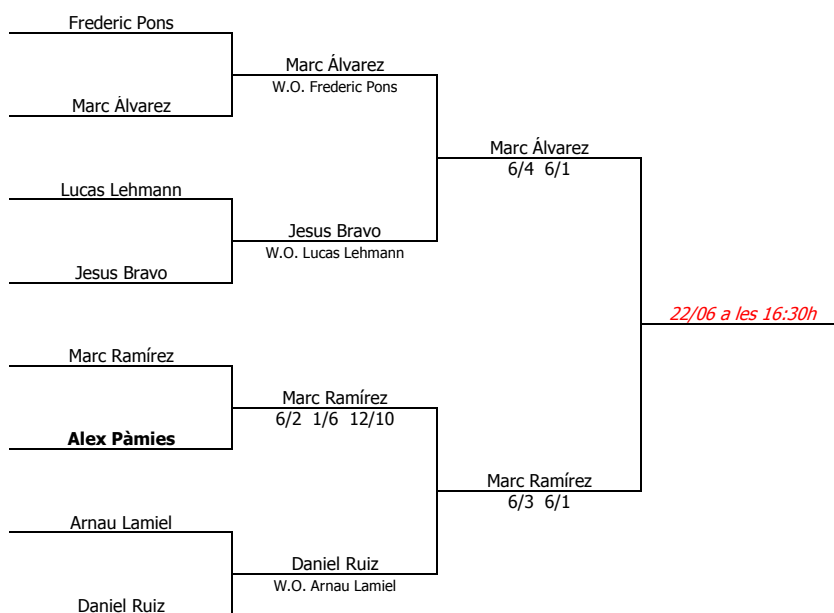

Head Promeses TennisTDB

Jutge Àrbitre

Martí Gallardo

mgallardog.tennistdb@gmail.com

Quadre 2 - Categoria **Juvenil Masculí**

Recordatori: actualització resultats cada DILLUNS a les 17h / Publicació del Ordre de Joc cada DIMECRES a les 17h