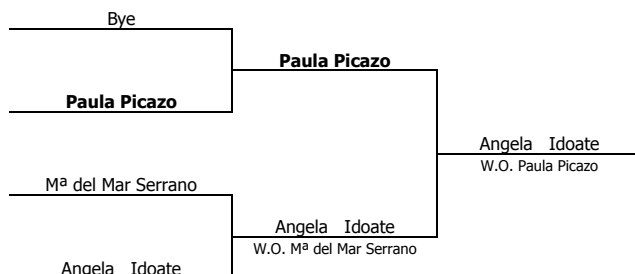

Com puc saber l'horari del meu partit?

Per saber el vostre horari, us heu de fixar amb la línia resultant del vostre encreuament, per tant, en aquest exemple, el Rafa NADAL jugarà contra el Novack DJOKOVIC el 10/05 a les 11:30h.

Núm.	SrCS	Llicència	Nom, Cognom
1	1	0	Rafael NADAL
2		0	Novak DJOKOVIC
3		0	Williams, Serena
4		0	Li, Na

Diagram showing the intersection of the line for Rafael NADAL (row 1) and Novak DJOKOVIC (column 2) is circled in red and labeled "10/05 a les 11:30h".