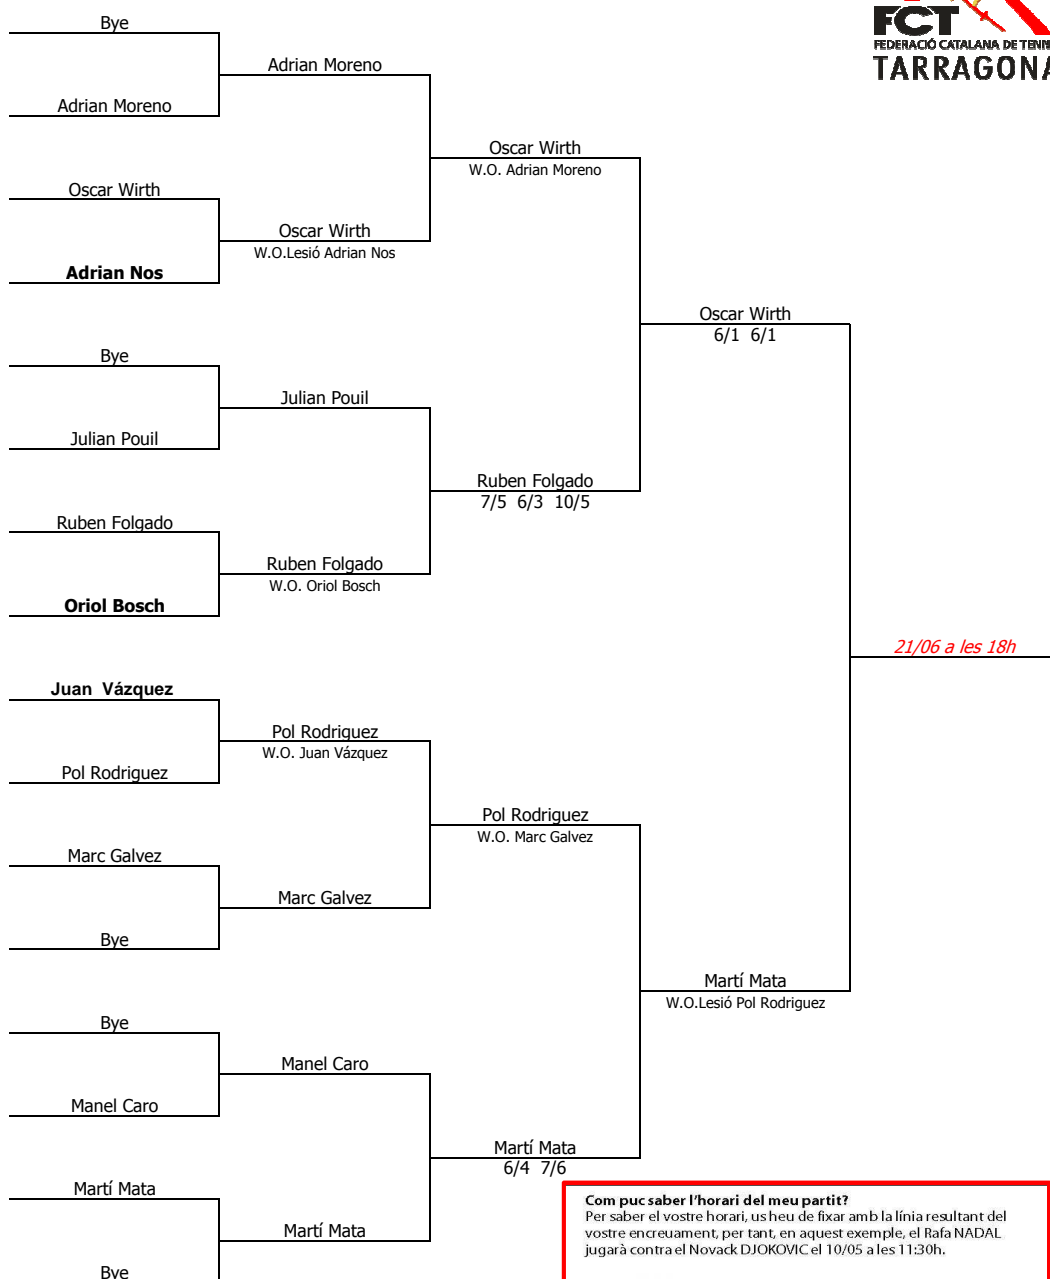

Head Promeses TennisTDB

Jutge Àrbitre

Martí Gallardo

mgallardog.tennistdb@gmail.com

Quadre 2 - Categoria **Infantil Masculí**

Recordatori: actualització resultats cada DILLUNS a les 17h / Publicació del Ordre de Joc cada DIMECRES a les 17h