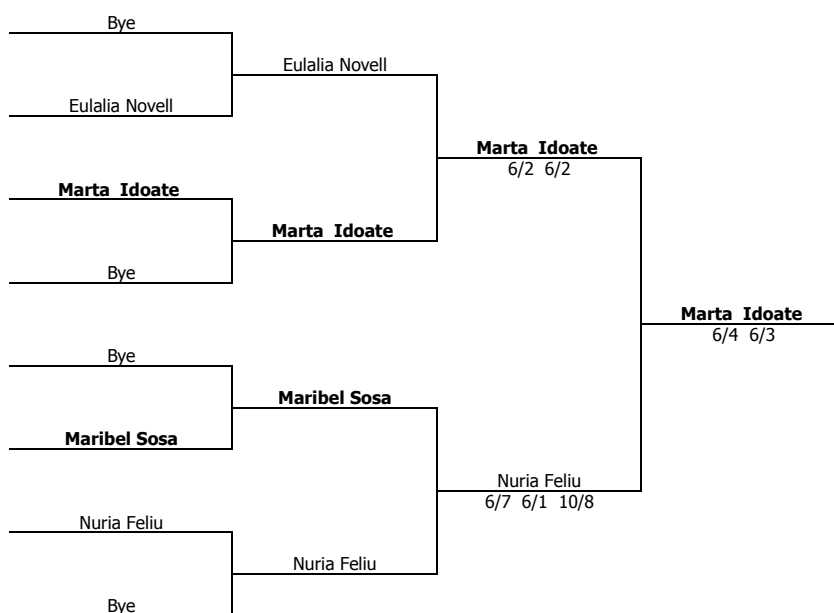

Head Promeses TennisTDB

Jutge Àrbitre

Martí Gallardo

mgallardog.tennistdb@gmail.com

Quadre 2 - Categoria **Infantil Femení**

Recordatori: actualització resultats cada DILLUNS a les 17h / Publicació del Ordre de Joc cada DIMECRES a les 17h

Núm.	SrCS	Llicència	Nom, Cognom
1	1	0	Rafael NADAL
2	0	0	Novak DJOKOVIC
3	0	0	Williams, Serena
4	0	0	Li, Na

Diagram showing the intersection of lines for Rafael NADAL (row 1) and Novak DJOKOVIC (row 2) at the intersection of column 10/05 and 11:30h.