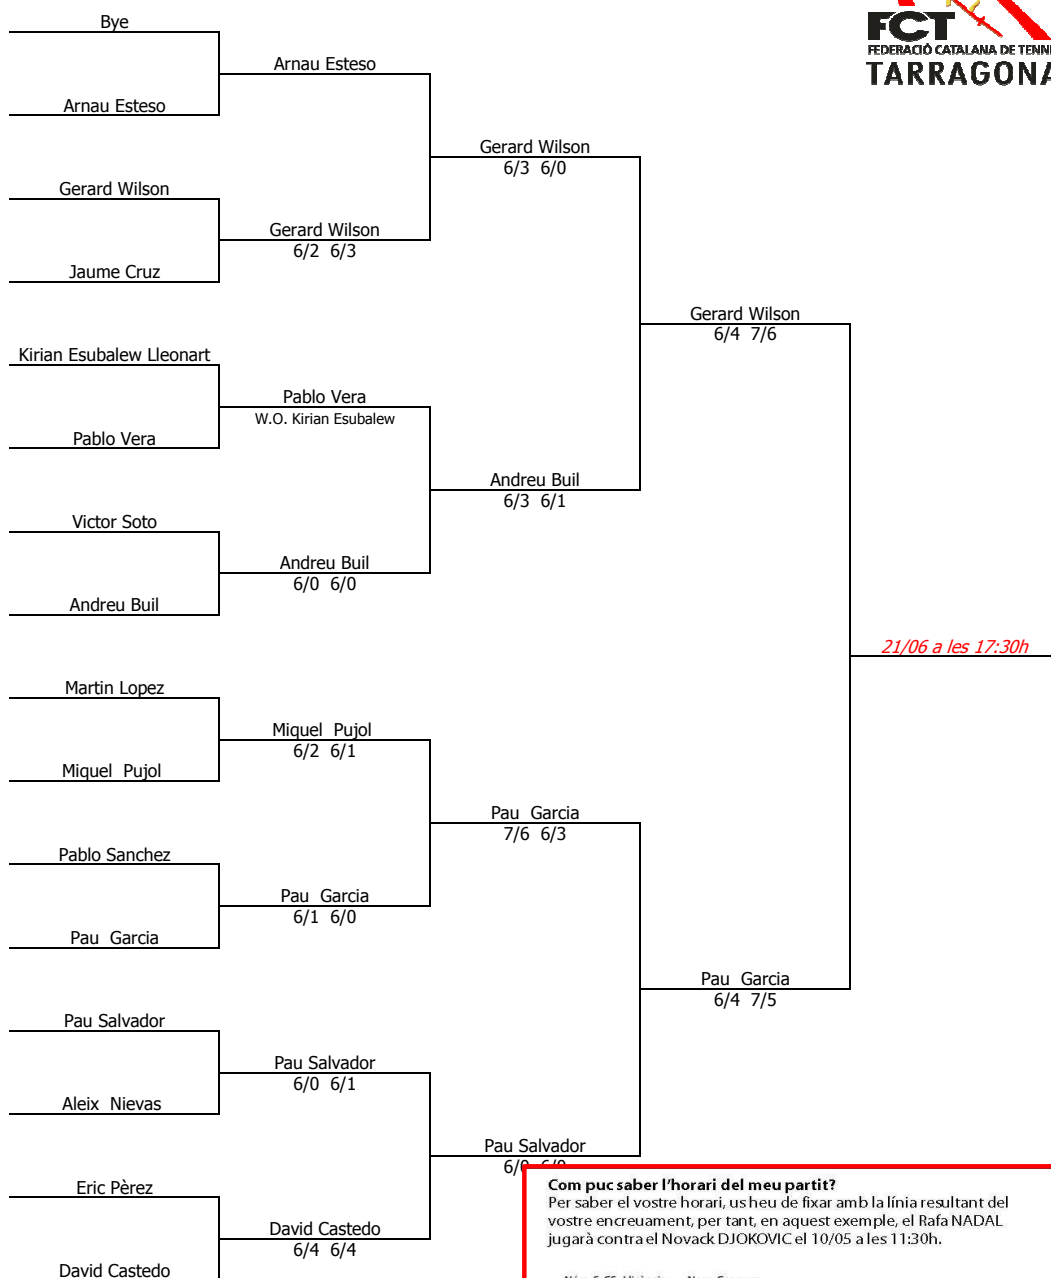

Head Promeses TennisTDB

Jutge Àrbitre

Martí Gallardo

mgallardog.tennistdb@gmail.com

Quadre 2 - Categoria **Aleví Masculí**

Recordatori: actualització resultats cada DILLUNS a les 17h / Publicació del Ordre de Joc cada DIMECRES a les 17h