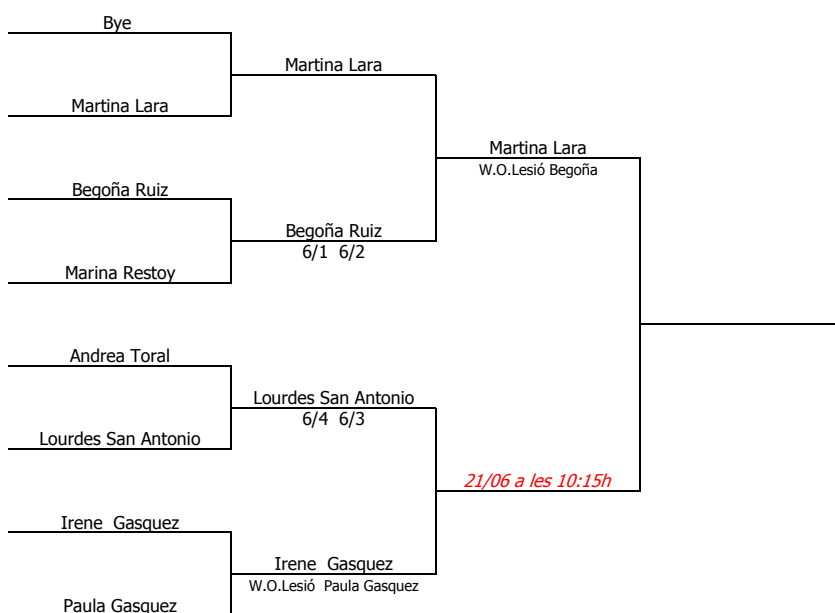

Com puc saber l'horari del meu partit?

Per saber el vostre horari, us heu de fixar amb la línia resultant del vostre encreuament, per tant, en aquest exemple, el Rafa NADAL jugarà contra el Novak DJOKOVIC el 10/05 a les 11:30h.

Núm.	ScCS	Llicència	Nom, Cognom
1	1	0	Rafael NADAL
2	0	0	Novak DJOKOVIC
3	0	0	Williams, Serena
4	0	0	Li, Na

Diagram showing match pairings: 1 vs 2 (10/05 a les 11:30h), 3 vs 4 (10/05 a les 11:30h).